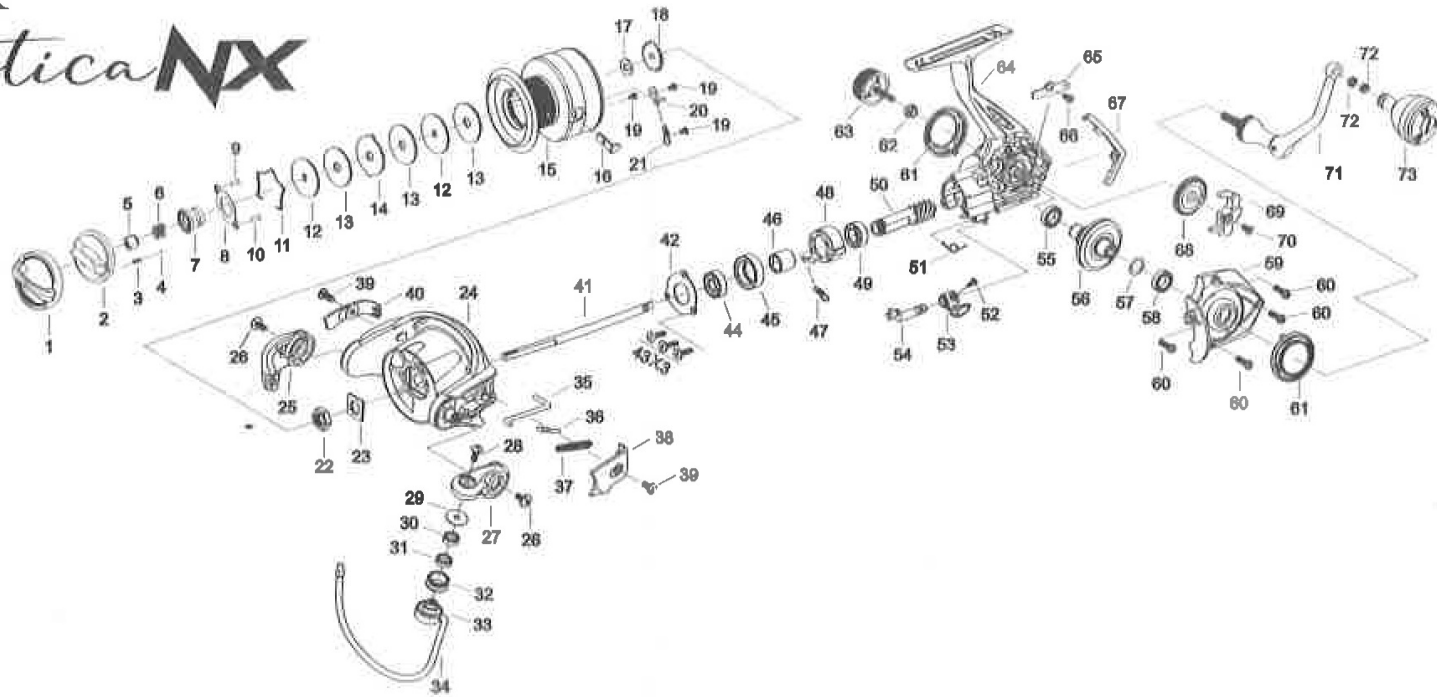

SEAHAWK®

Nautica NX

- 1、 Drog Knob Cover
- 2、 Drog Knob
- 3、 Spring
- 4、 Click Bolt
- 5、 Screw
- 6、 Spring
- 7、 Force Close
- 8、 Dead Plate
- 9、 Screw
- 10、 Screw
- 11、 Spool Stop Ring
- 12、 Key Washer
- 13、 Drag Washer
- 14、 Eared Washer
- 15、 Spool
- 16、 Line Hook
- 17、 Click Gear Washer
- 18、 Click Gear
- 19、 Screw

- 20、 Click Slice
- 21、 Spring
- 22、 Rotor Nut
- 23、 Rotor Retainer
- 24、 Rotor
- 25、 Bail Holder
- 26、 Screw
- 27、 Bail Arm
- 28、 Screw
- 29、 Roll Washer
- 30、 Roll Ball bearing
- 31、 Bearing sleeve
- 32、 Roller
- 33、 Bail Screw Cap
- 34、 Bail ASSY
- 35、 Rotor Trip Lever
- 36、 Bail Arm Lever
- 37、 Spring
- 38、 Bail Arm Side Cover

- 39、 Screw
- 40、 Bail Arm Side Cover
- 41、 Main Shaft
- 42、 Retainer
- 43、 Screw
- 44、 Pinion Bearing
- 45、 Bearing sleeve
- 46、 Bearing Inner Ring
- 47、 Spring
- 48、 One Way Clutch Ball Bearing
- 49、 Bearing
- 50、 Pinion Gear
- 51、 Spring
- 52、 Screw
- 53、 Anti-Reverse Lever
- 54、 Anti-Reverse Bolt
- 55、 Bearing
- 56、 Drive Gear
- 57、 Drive Gear Washer

- 58、 Bearing
- 59、 Body Cover
- 60、 Screw
- 61、 Body Cover
- 62、 Handle Cap Washer
- 63、 Handle Cap
- 64、 Body
- 65、 Slider Retainer Plate
- 66、 Screw
- 67、 Rear Cap
- 68、 Oscillation Gear
- 69、 Slider
- 70、 Screw
- 71、 CNC Handle
- 72、 Bearing
- 73、 CNC Knob